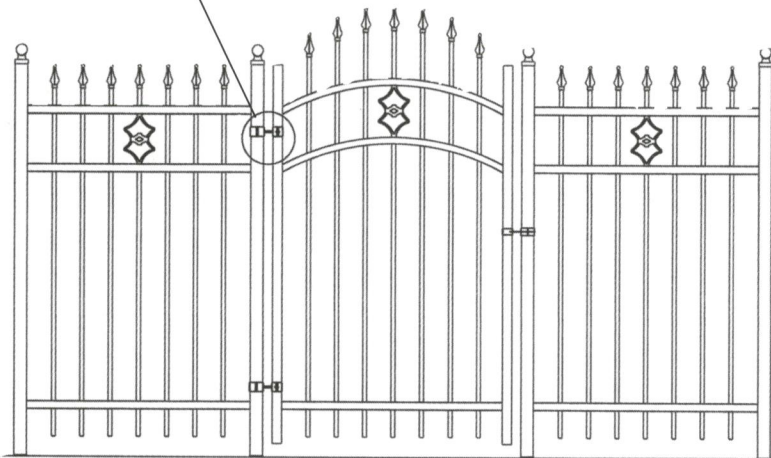

* Autres modèles disponibles sur demande.
* Other models available upon request.

Spécifications de barrières / Gate Specifications

VUE DE LA CHARNIÈRE DE HAUT
TOP VIEW OF HINGE

VERROU À BEC-DE-CANE
CANE BOLT

Loquet
Latch Assembly

CHARNIÈRE DE MONTANT
POST COLLAR

CHARNIÈRE DE BARRIÈRE
GATE COLLAR

CADRE DE BARRIÈRE
GATE FRAME
1 1/2 PO X 1 1/2 PO

VUE DE LA CHARNIÈRE DE HAUT
TOP VIEW OF HINGE

Système de fixation universelle des poteaux Universal Post and Bracket System

Fixation universelle de bout
Universal End Bracket

Fixation universelle de ligne
Universal Line Bracket

Fixation de ligne pivotante
Swivel Line Bracket

Fixation de bout pivotante
Swivel End Bracket

Canal poinçonné pour
insertion d'un piquet carré
Channel punched for
square picket insertion