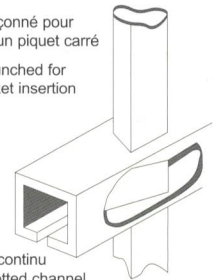

* Autres modèles disponibles sur demande.
* Other models available upon request.

Spécifications de barrières / Gate Specifications

VUE DE LA CHARNIÈRE DE HAUT
TOP VIEW OF HINGE

VERROU À BEC-DE-CANE
CANE BOLT

Loquet
Latch Assembly

CHARNIÈRE DE MONTANT
POST COLLAR

CHARNIÈRE DE BARRIÈRE
GATE COLLAR

CADRE DE BARRIÈRE
GATE FRAME
1 1/2 PO X 1 1/2 PO

VUE DE LA CHARNIÈRE DE HAUT
TOP VIEW OF HINGE

Système de fixation universelle des poteaux Universal Post and Bracket System

Fixation universelle de bout
Universal End Bracket

Fixation universelle de ligne
Universal Line Bracket

Fixation de ligne pivotante
Swivel Line Bracket

Fixation de bout pivotante
Swivel End Bracket

Canal poinçonné pour
insertion d'un piquet carré
Channel punched for
square picket insertion