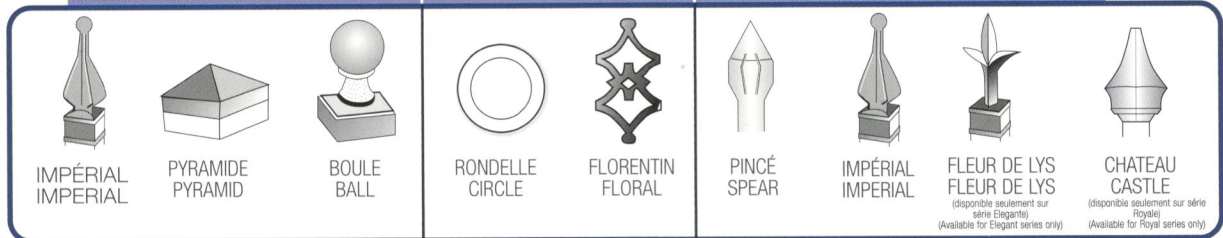

CAPUCHONS DE POTEAUX POST CAPS

DÉCORATIONS DECORATIONS

EMBOUTS DE PIQUETS PICKET TOPS

Clôtures de distinction robustes et sans entretien Fencing made Elegant, Strong and Maintenance Free

- Toutes les pièces en acier sont de qualité supérieure recouvert de zinc
- All materials are prime high quality zinc coated steel
- Soudure au bronze pour éviter la rouille
- Bronze welding is used to prevent rusting
- Type de fini / Finish Type
  - Assurance qualité de la compagnie de peinture certifié annuellement ISO 9001-2000 / Quality assurance of coater certified annually, ISO 9001-2000
  - Préparation au phosphate de zinc / Zinc phosphate preparation
  - Cuisson au four / Oven baked
  - Enduit de poudre polyester spécialement conçu pour usage extérieure / Polyester powder coating specifically designed for outdoor use
  - Épaisseur minimale de 2,5 mils / Minimum of 2.5 mils thickness
- Espacement entre les piquets / Space between pickets
  - 3" 7/8
- Système de fixation facilitant l'installation sur place et ne requierant aucune soudure.
- Unique bracketing system allows for easy on-site installation requiring no welding.
- Choix multiples de barrières assorties aux clôtures.
- Variety of gates available to match fence style.
- Procédé de poinçonnage central pour la même apparence des deux côtés.
- Centre-punch process provides same appearance from both sides.

Couleurs standard / Standard Colors

- Autres couleurs sur demande / Other colors available upon request.
- Les couleurs ne sont pas exactement telles que montrées / Colors not exactly as shown.

**Garantie de 5 ans offerte sur demande; renseignez-vous auprès de votre détaillant.
5 year warranty available on request from your dealer.**