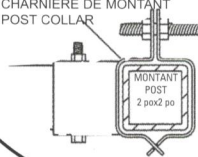

* Autres modèles disponibles sur demande.
* Other models available upon request.

Spécifications de barrières / Gate Specifications

VUE DE LA CHARNIÈRE DE HAUT
TOP VIEW OF HINGE

VERROU À BEC-DE-CANE
CANE BOLT

Loquet
Latch Assembly

CHARNIÈRE DE MONTANT
POST COLLAR

CHARNIÈRE DE BARRIÈRE
GATE COLLAR

CADRE DE BARRIÈRE
GATE FRAME
1 1/2 PO X 1 1/2 PO

VUE DE LA CHARNIÈRE DE HAUT
TOP VIEW OF HINGE

Système de fixation universelle des poteaux Universal Post and Bracket System

Fixation universelle de bout
Universal End Bracket

Fixation universelle de ligne
Universal Line Bracket

Fixation de ligne pivotante
Swivel Line Bracket

Fixation de bout pivotante
Swivel End Bracket

Canal poinçonné pour
insertion d'un piquet carré
Channel punched for
square picket insertion