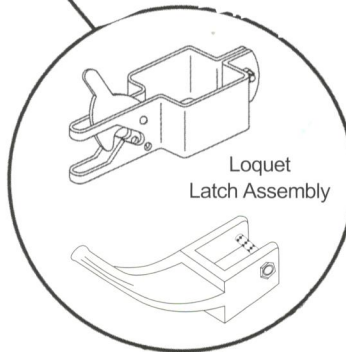

**Garantie de 5 ans offerte sur demande; renseignez-vous auprès de votre détaillant.
5 year warranty available on request from your dealer.**

Choix de modèles / Choice of models

<p>101 / 201</p> 	<p>102 / 202</p> 	<p>103 / 203</p> 	<p>104 / 204</p> 	<p>105</p> 	<p>106</p> 
<p>107</p> 	<p>108</p> 	<p>109</p> 	<p>110</p> 	<p>111</p> 	<p>112</p> 
<p>113</p> 	<p>114 / 205</p> 	<p>115</p> 	<p>116 / 207</p> 	<p>117</p> 	<p>108 / 206</p> 
<p>119 / 208</p> 	<p>120 / 209</p> 	<p>121 / 210</p> 	<p>122</p> 	<p>123 / 211</p> 	<p>124 / 212</p> 
<p>125 / 213</p> 	<p>126</p> 	<p>127</p> 	<p>128</p> 	<p>129</p> 	<p>130</p> 
<p>131</p> 	<p>132 / 214</p> 	<p>133</p> 	<p>134 / 215</p> 	<p>135</p> 	
<p>136 / 218 137 / 219</p>  <p>3 florentins pour 136 et 218 4 florentins pour 137 et 219</p>	<p>138 / 139</p>  <p>3 florentins pour 138 4 florentins pour 139</p>	<p>216</p>  <p>Vue de côté Side view</p>	<p>217</p>  <p>Vue de côté Side view</p>		

* Autres modèles disponibles sur demande.
* Other models available upon request.

Spécifications de barrières / Gate Specifications

VUE DE LA CHARNIÈRE DE HAUT
TOP VIEW OF HINGE

VERROU À BEC-DE-CANE
CANE BOLT

Loquet
Latch Assembly

CHARNIÈRE DE MONTANT
POST COLLAR

CHARNIÈRE DE BARRIÈRE
GATE COLLAR

CADRE DE BARRIÈRE
GATE FRAME
1 1/2 PO X 1 1/2 PO

VUE DE LA CHARNIÈRE DE HAUT
TOP VIEW OF HINGE

Système de fixation universelle des poteaux Universal Post and Bracket System